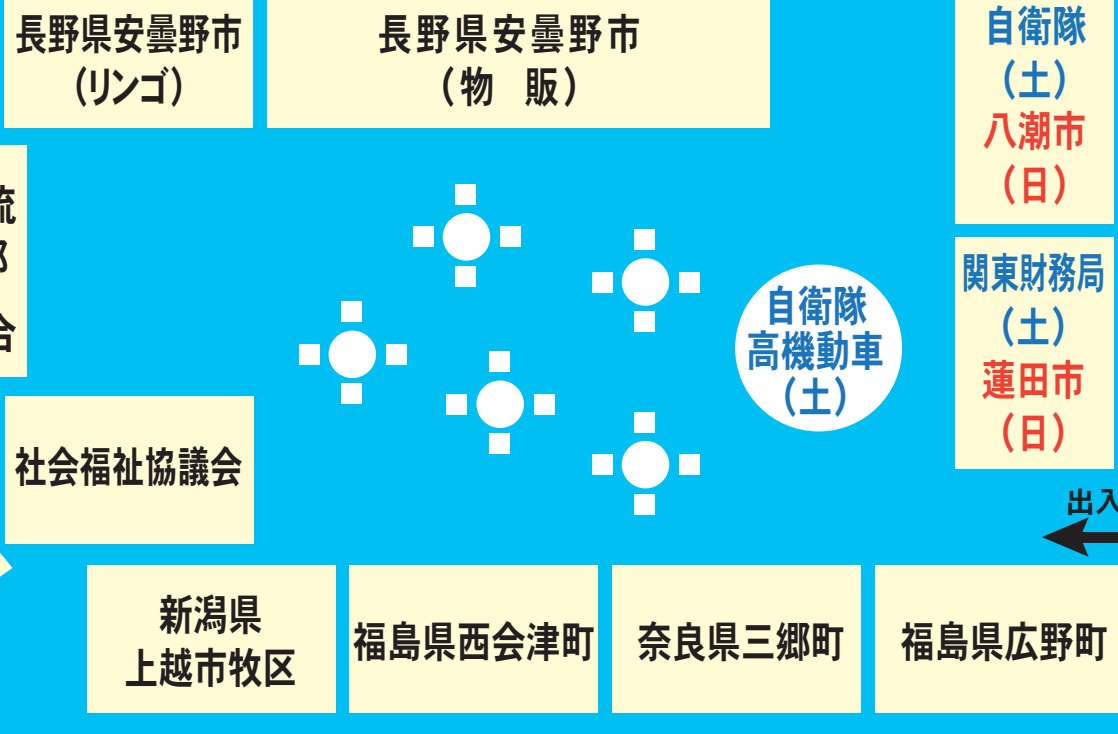

**第2会場
地域交流会場**